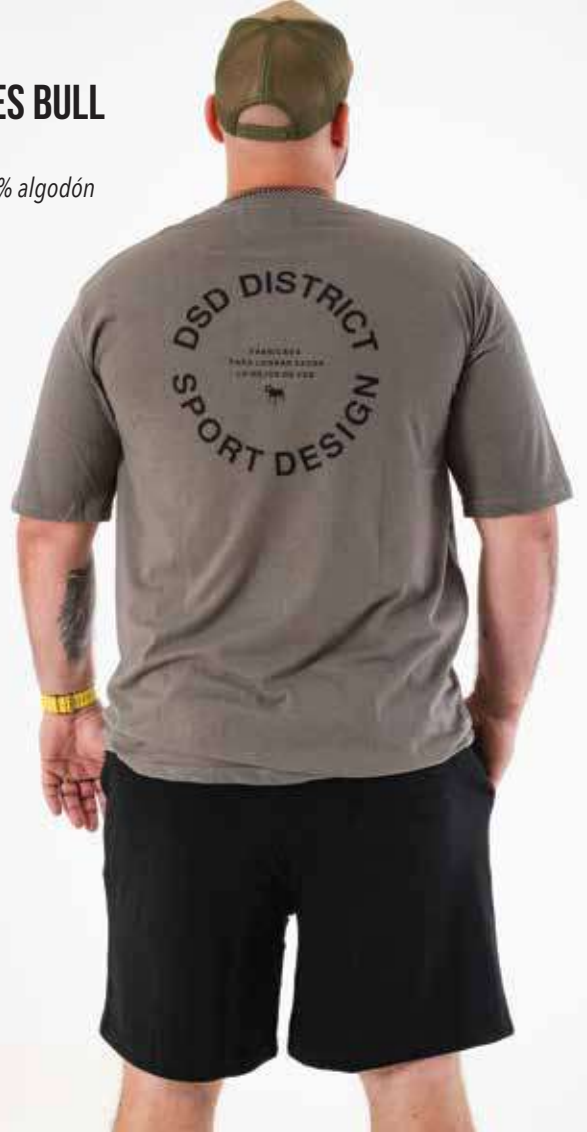

REMERA CLOONEY BULL

Remera doble estampa 100% algodón

#24114B / 3XL y 4XL

Negro NG

REMERA DSD JAMES BULL

Remera doble estampa 100% algodón
Pre-Lavada, no deforma!

#24502B / 3XL y 4XL

Negro NG