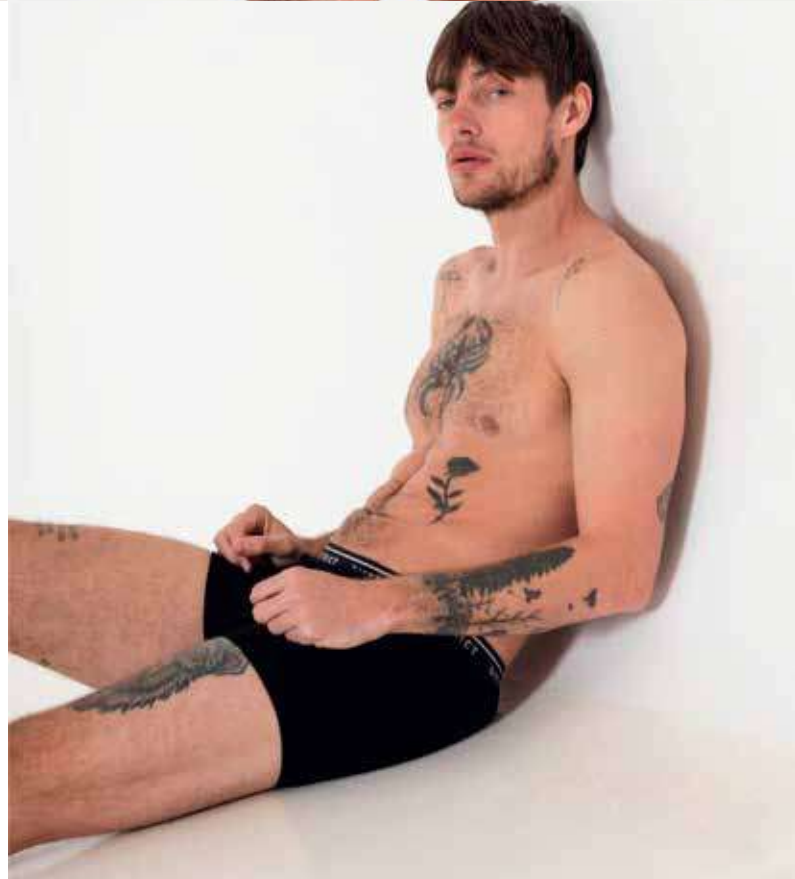

#22912-MX / unico

MIX (Blanco, gris y negro)

DISTRICT
NO WALK NO FUN

BOXER LISO X3

Boxer de algodón con lycra

#21911-MX / S al XXL

MIX (Blanco negro y gris)

DISTRICT
NO WALK NO FUN