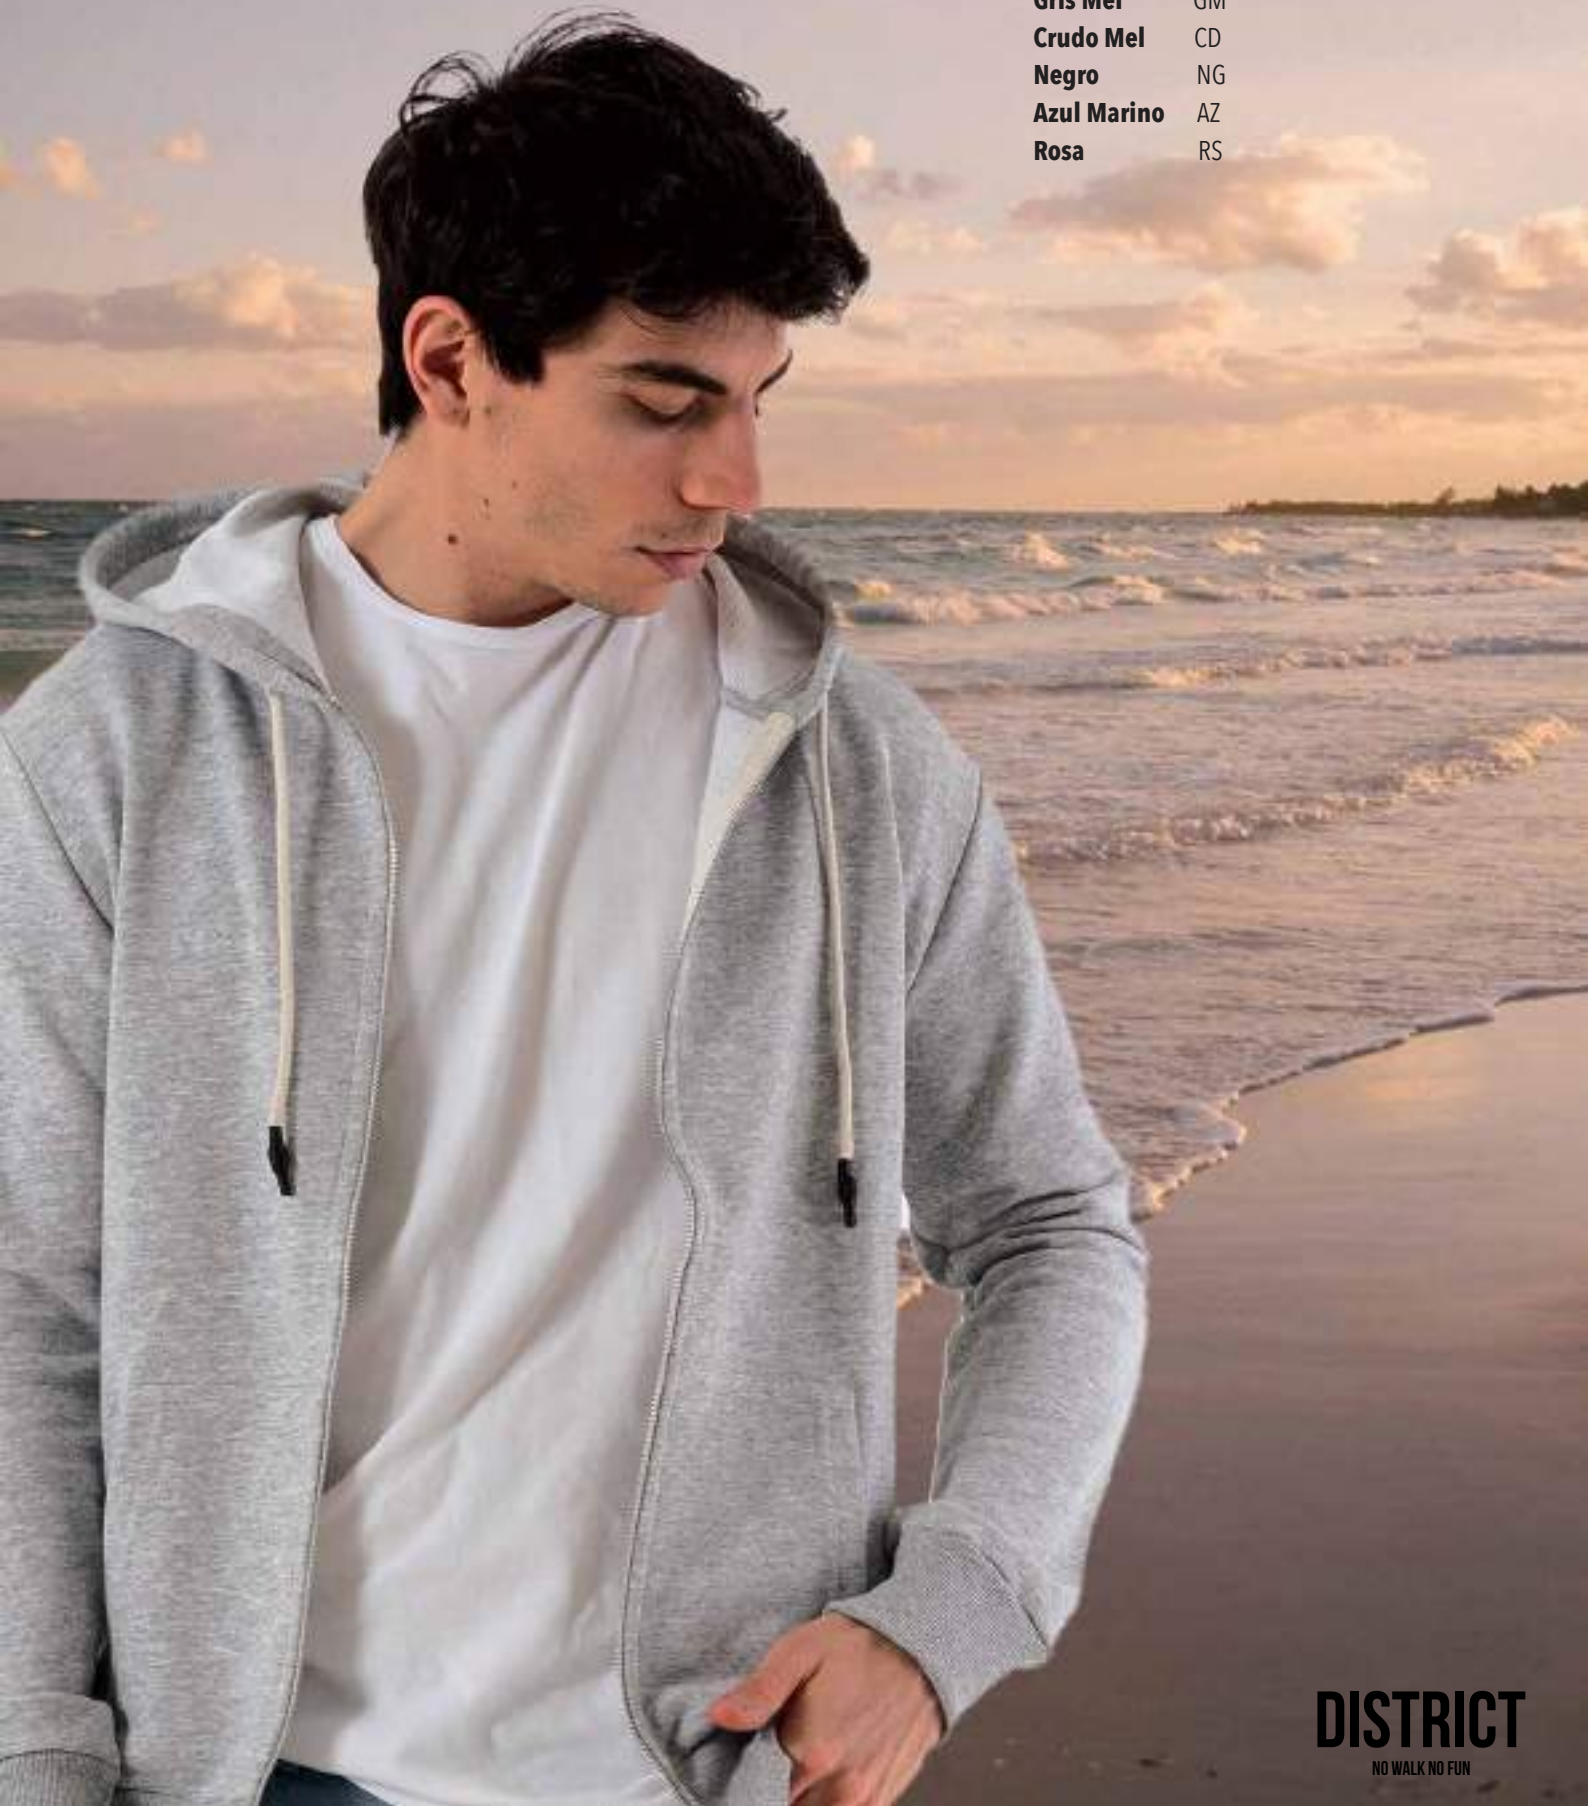

CAMPERA SAN SEBASTIAN

Remera algodón rustico esponjoso

100% algodón.

No usar secarropa

#18230 / S al XXL

Gris Mel GM

Crudo Mel CD

Negro NG

Azul Marino AZ

Rosa RS

DISTRICT
NO WALK NO FUN